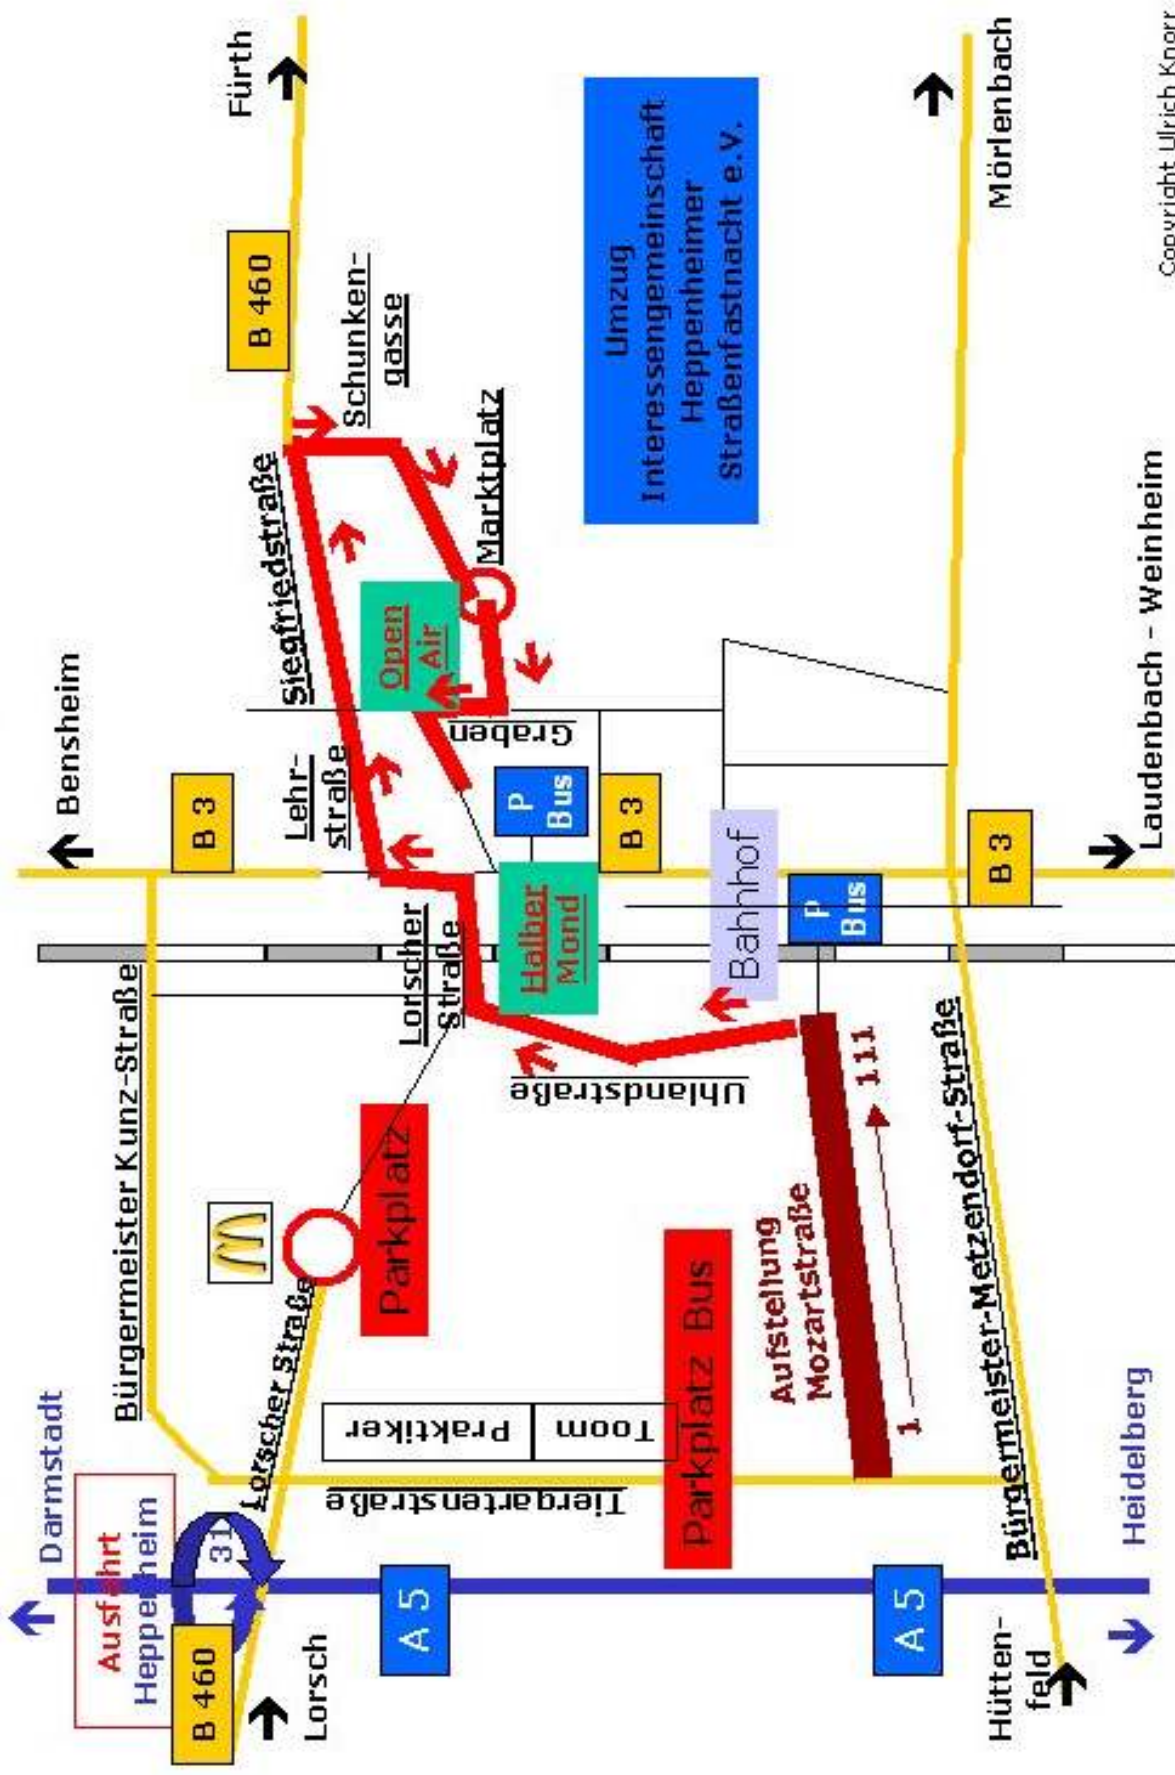

# Fastnachtsumzug Sonntag 03. Februar 2008 um 14.11 Uhr in Heppenheim

## Anfahrt und Umzugsstrecke

# Anfahrt für externe Gruppen zum Wicom-Forum

**Umzug Interessengemeinschaft Heppenheimer Straßenfastnacht e.V.**

**B 3** **B 460** **Fürth** →

**Anfahrt Wicom-Forum:**  
Autobahn A5 Heppenheim

- Lorchscher Straße
- 1. Ampel rechts (Tiergartenstraße)
- Nach der Firma Langnese (linke Seite)
- Nächste Ampel links (Bürgermeister Metzendorf-Straße)
- (Am Kreisel gerade aus über Bahnstrecke)
- Nach Bahnüberführung 1. Straße links
- Wieder links
- Parallel zur Bahn
- Busparkplatz zwischen Sportplatz und Schwimmbad
- Das Wicom-Forum befindet sich nach dem Schwimmbad, rechts rotes Backseingebäude
- Zur Zugstrecke ca. 200 Meter

**B 3** **Mörlebach** →

**Laudenbach - Weinheim**