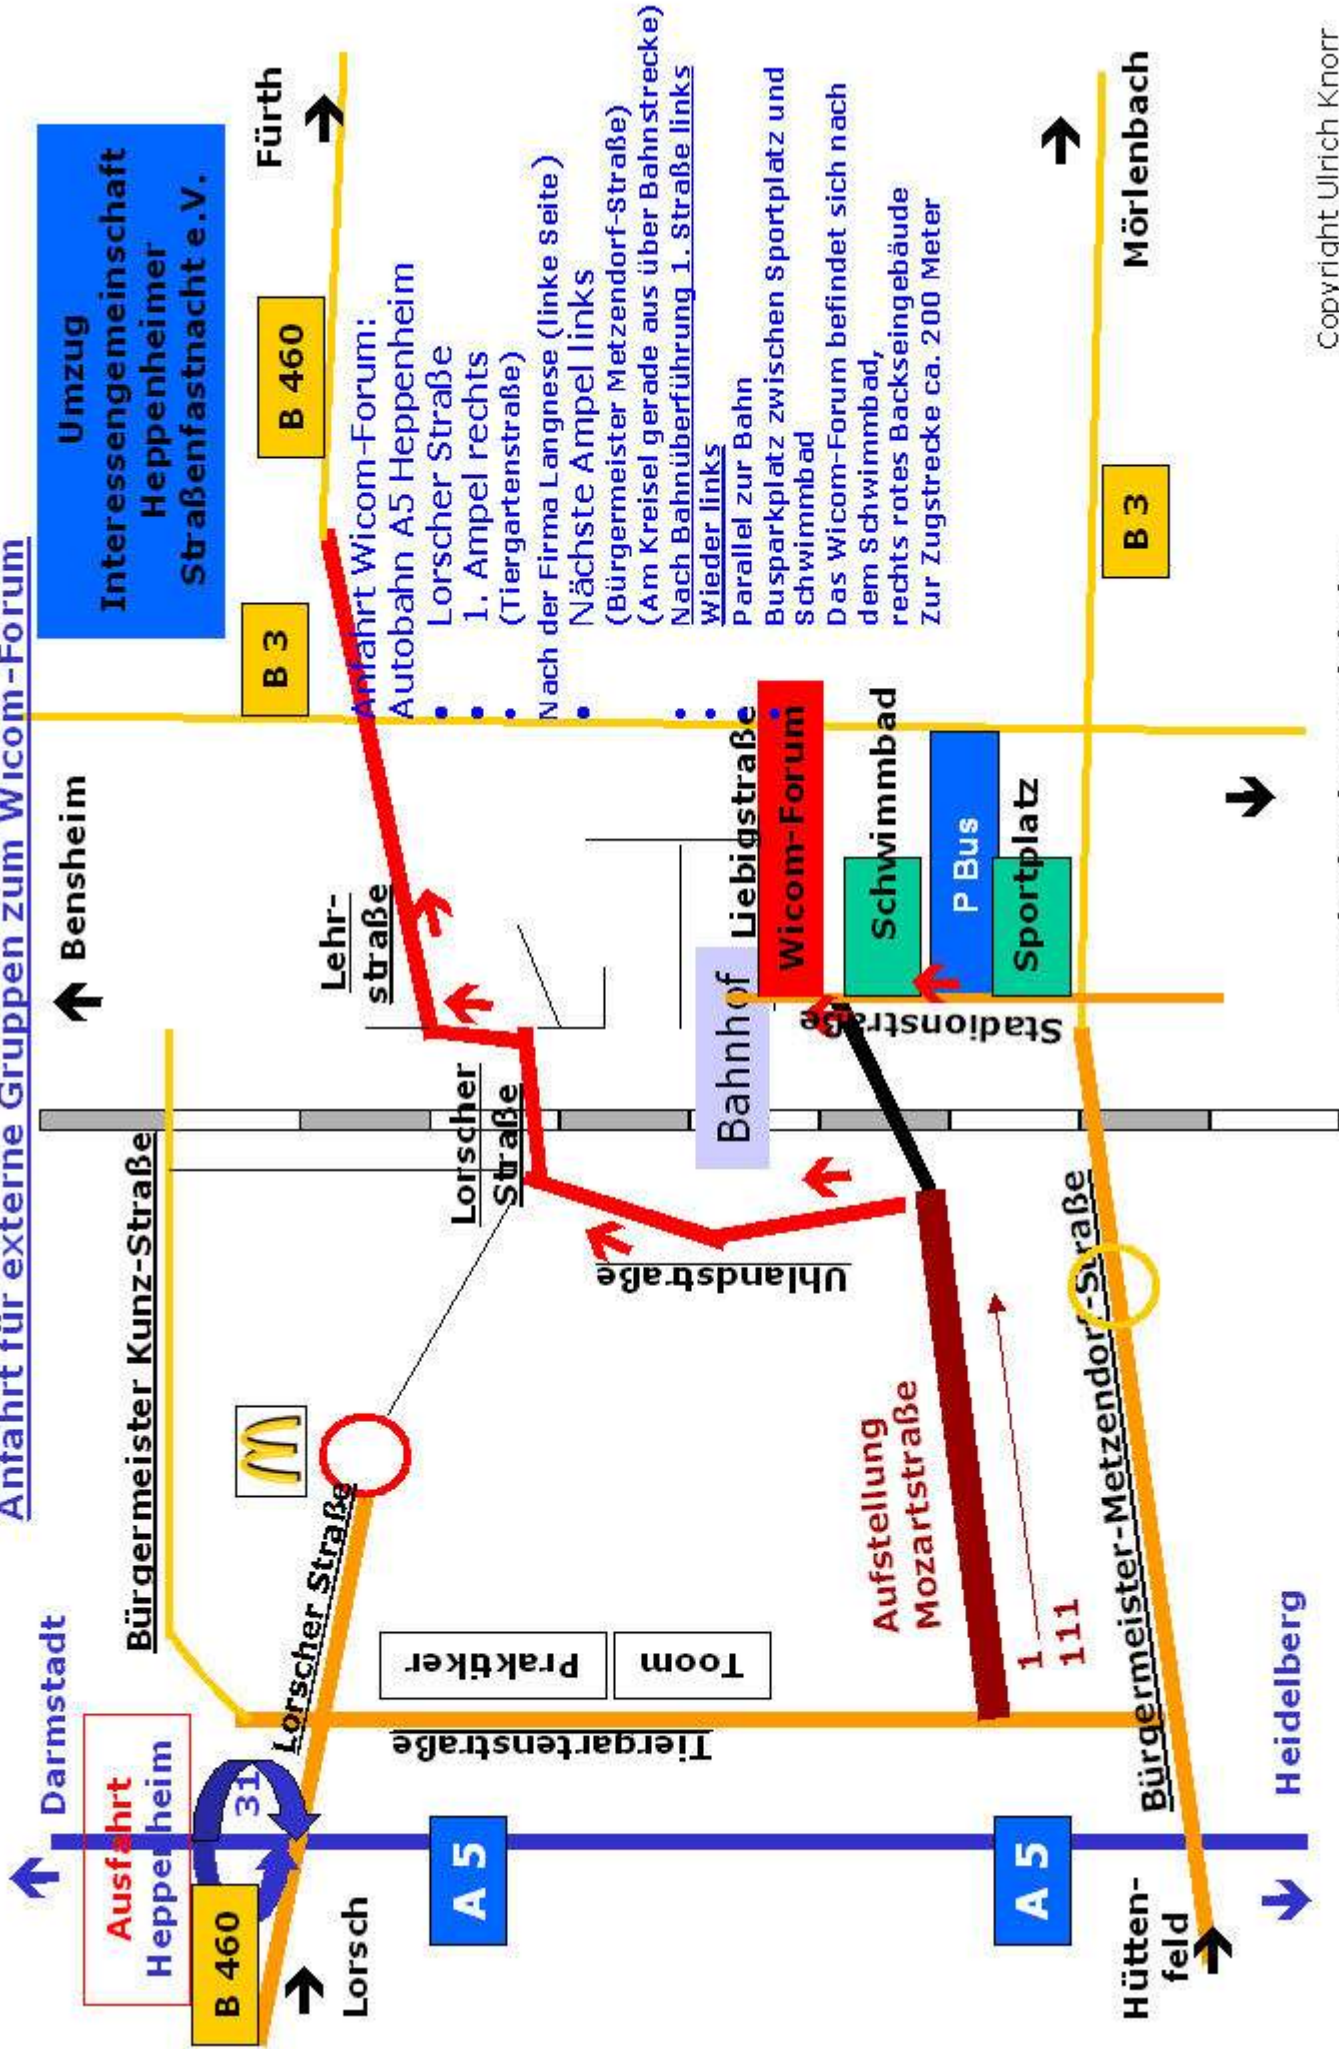

# Fastnachtsumzug Sonntag 03. Februar 2008 um 14.11 Uhr in Heppenheim

## Anfahrt und Umzugsstrecke

# Anfahrt für externe Gruppen zum Wicom-Forum

**Umzug Interessengemeinschaft Heppenheimer Straßenfastnacht e.V.**

**B 3** **B 460** **Fürth** →

**Anfahrt Wicom-Forum:**  
Autobahn A5 Heppenheim

- Lorchscher Straße
- 1. Ampel rechts (Tiergartenstraße)
- Nach der Firma Langnese (linke Seite)
- Nächste Ampel links (Bürgermeister Metzendorf-Straße)
- (Am Kreisel gerade aus über Bahnstrecke)
- Nach Bahnüberführung 1. Straße links
- Wieder links
- Parallel zur Bahn
- Busparkplatz zwischen Sportplatz und Schwimmbad
- Das Wicom-Forum befindet sich nach dem Schwimmbad, rechts rotes Backseingebäude
- Zur Zugstrecke ca. 200 Meter

**B 3** **Mörlebach** →

**Laudenbach - Weinheim**