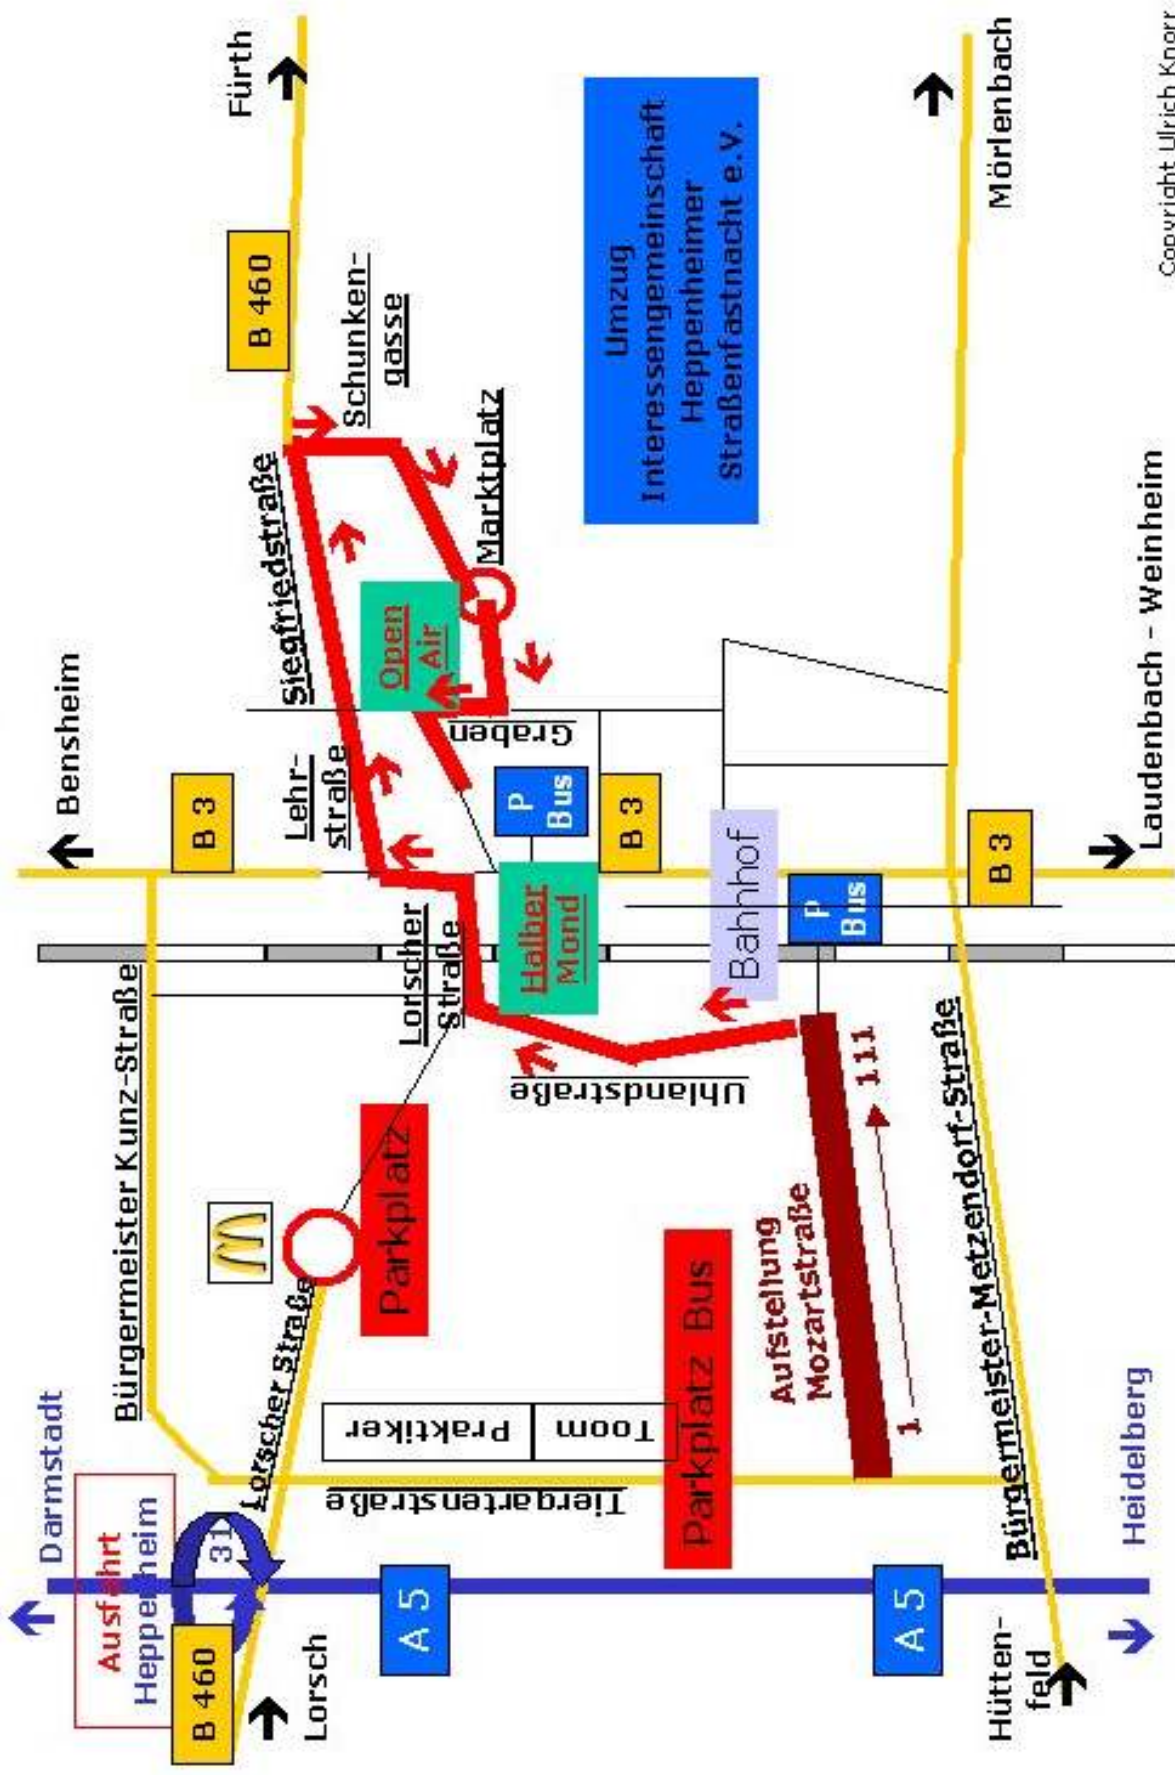

Fastnachtsumzug Sonntag 03. Februar 2008 um 14.11 Uhr in Heppenheim

Anfahrt und Umzugsstrecke

Anfahrt für externe Gruppen zum Wicom-Forum

Umzug Interessengemeinschaft Heppenheimer Straßenfastnacht e.V.

Anfahrt Wicom-Forum:

Autobahn A5 Heppenheim

• **Lorscher Straße**

• **1. Ampel rechts (Tiergartenstraße)**

• **Nach der Firma Langnese (linke Seite)**

• **Nächste Ampel links (Bürgermeister Metzendorf-Straße)**

• **(Am Kreisel gerade aus über Bahnstrecke)**

• **Nach Bahnüberführung 1. Straße links**

• **Wieder links**

• **Parallel zur Bahn**

• **Busparkplatz zwischen Sportplatz und Schwimmbad**

• **Das Wicom-Forum befindet sich nach dem Schwimmbad, rechts rotes Backseingebäude**

• **Zur Zugstrecke ca. 200 Meter**