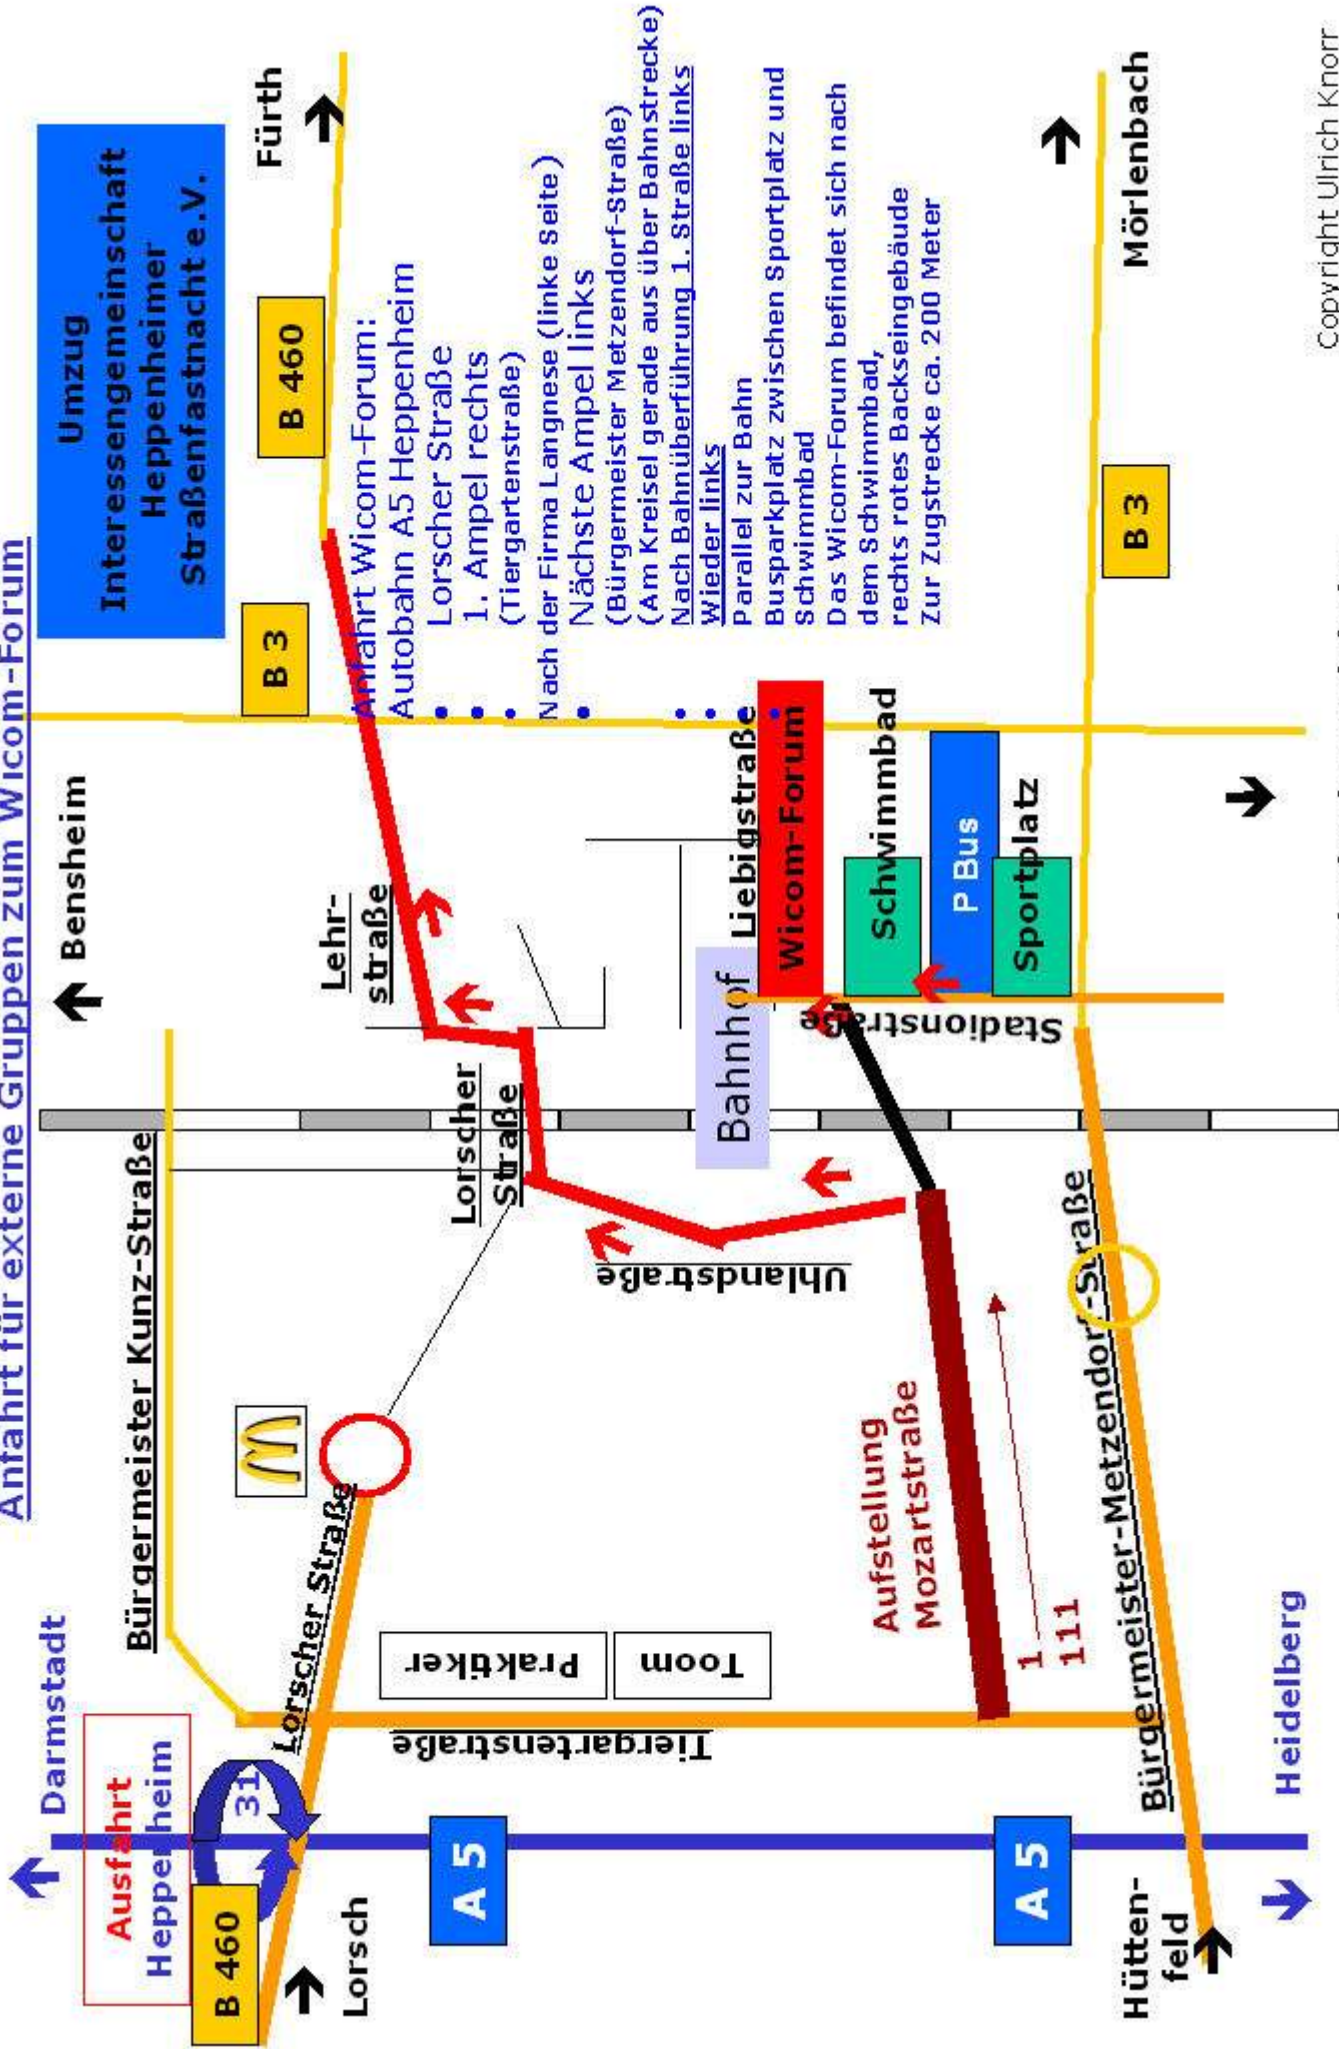

Fastnachtsumzug Sonntag 03. Februar 2008 um 14.11 Uhr in Heppenheim

Anfahrt und Umzugsstrecke

Anfahrt für externe Gruppen zum Wicom-Forum

Umzug Interessengemeinschaft Heppenheimer Straßenfastnacht e.V.

Anfahrt Wicom-Forum:

Autobahn A5 Heppenheim

• **Lorscher Straße**

• **1. Ampel rechts (Tiergartenstraße)**

• **Nach der Firma Langnese (linke Seite)**

• **Nächste Ampel links (Bürgermeister Metzendorf-Straße)**

• **(Am Kreisel gerade aus über Bahnstrecke)**

• **Nach Bahnüberführung 1. Straße links**

• **Wieder links**

• **Parallel zur Bahn**

• **Busparkplatz zwischen Sportplatz und Schwimmbad**

• **Das Wicom-Forum befindet sich nach dem Schwimmbad, rechts rotes Backseingebäude**

• **Zur Zugstrecke ca. 200 Meter**