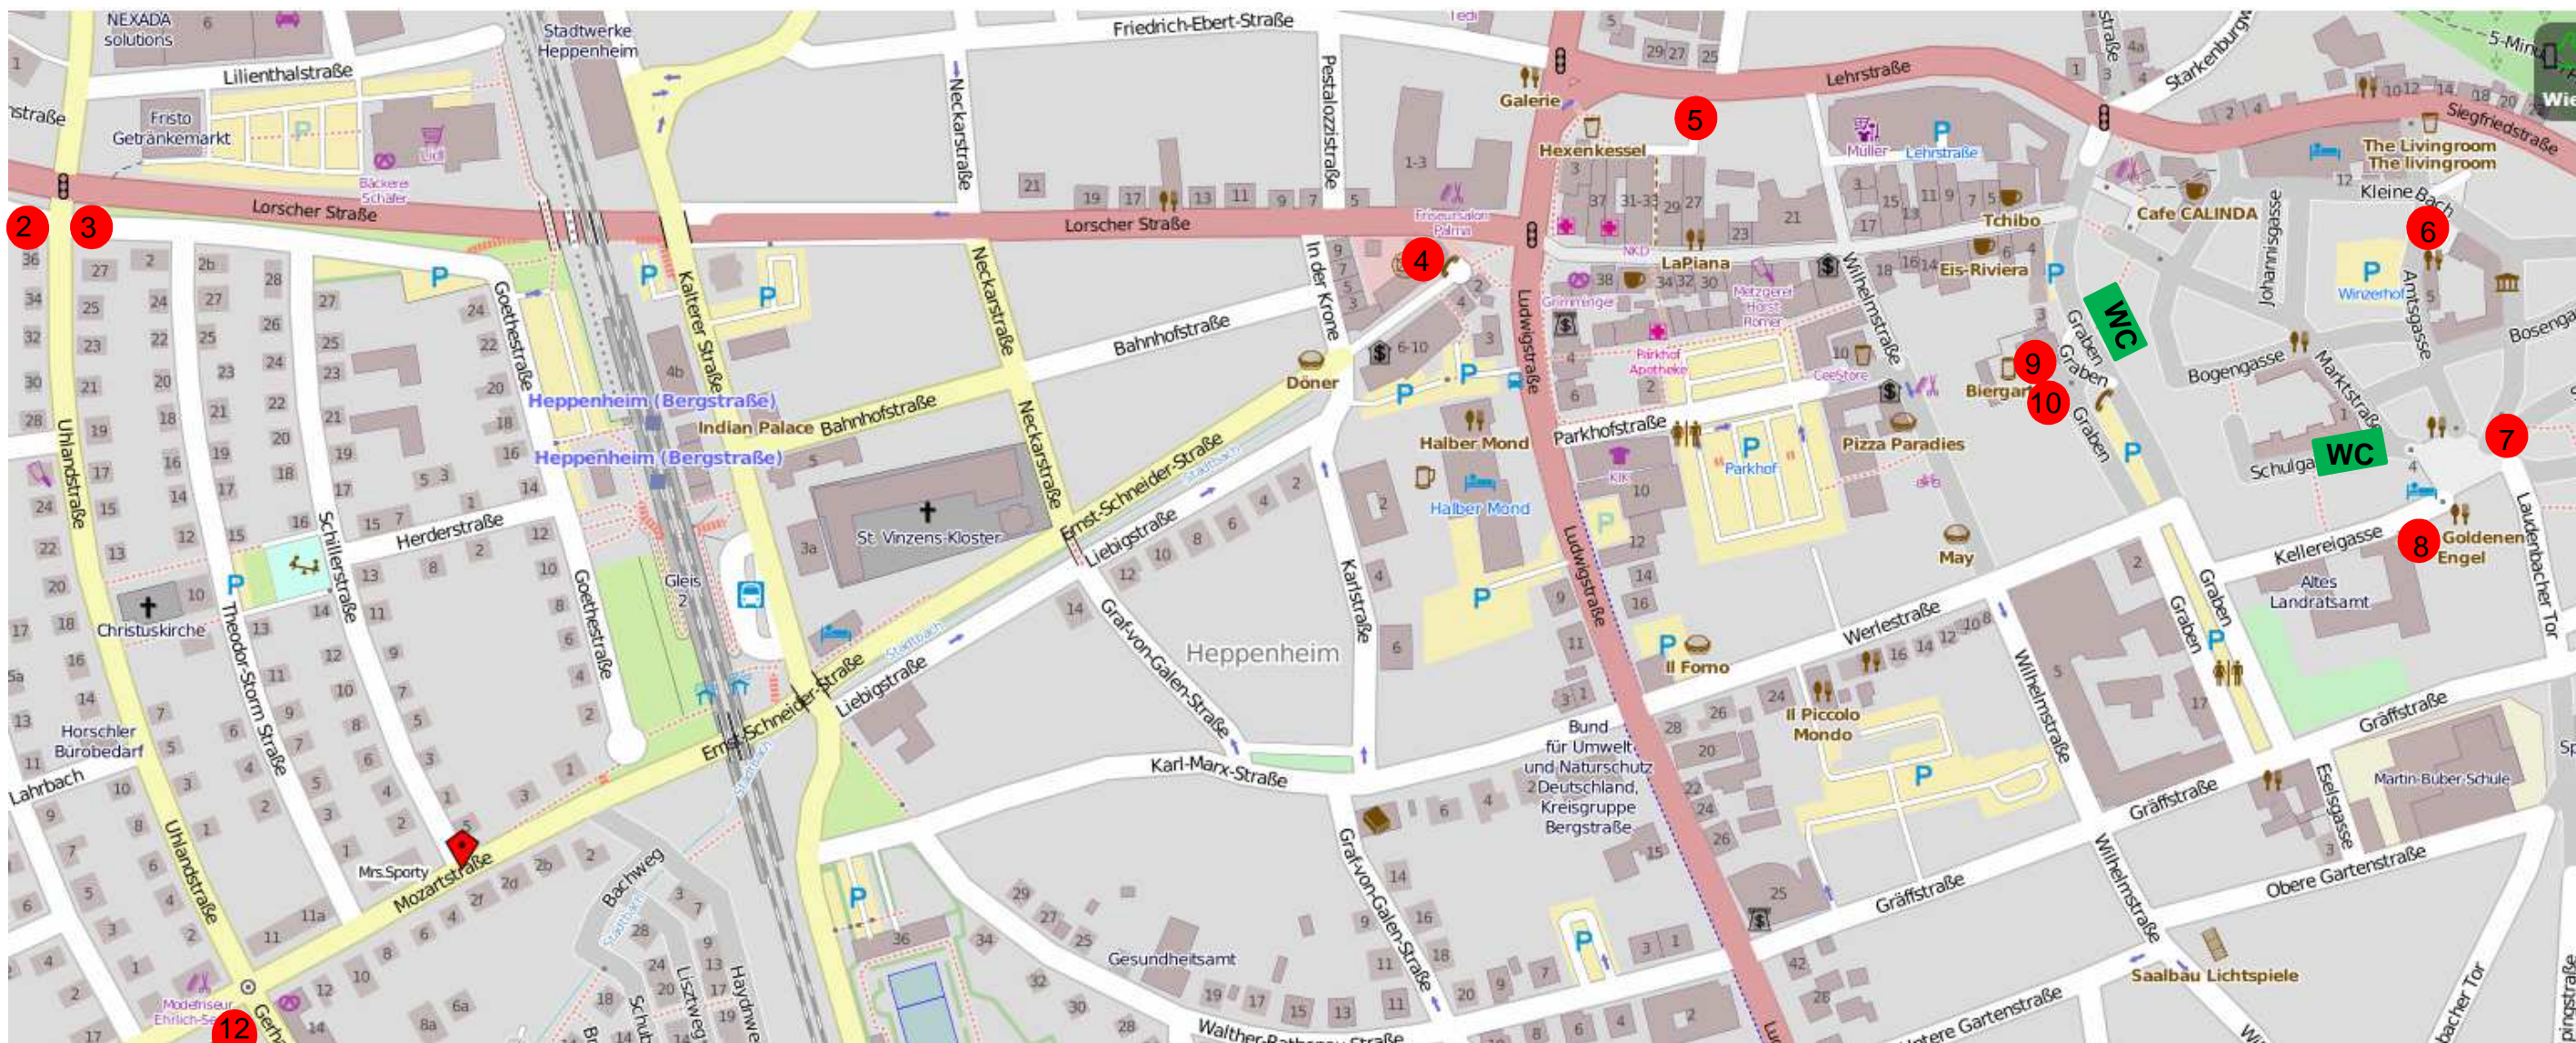

Toiletten-Standorte Fastnachtsumzug 26.02.2017

1. Europaplatz, gegenüber Aral-Tankstelle, befestigter Teil, Umsteigerparkplatz.
2. Umlandstraße 36/Ecke Am Steinern Weg, westl. der Umlandstraße, hinter den Sperrpollern.
3. Umlandstraße 27/Ecke Am Steinern Weg, östl. der Umlandstraße.
4. Ernst-Schneider-Straße 1 (Post), Wendepunkt östl. der Post, beim Baum.
5. Lehrstraße 26-28, zwischen Änderungsschneiderei und Restaurant Arkadas.
6. Amtsgasse 5, vor Marstall (Doppeltür).
7. Zwischen Großer Markt 8 und Großer Markt 9, Schunkengasse, auf Parkbucht hinter den Pollern.
8. Kellereigasse, oberer kleiner Hof Landratsamt.
9. + 10. Graben 5 „Gossini“ auf Bürgersteig rechts von Hoftor zum Biergarten
11. Gerhard-Hauptmannstraße 21, Starkenburg Gymnasium in Richtung Gymnasiumstraße.
12. Kreis Mozartstraße, Gerhard-Hauptmann-Straße 1, West-Seite auf Parkplatz.

WC-Wagen Graben Höhe Hausnummer 8, vor Nail-Design.
 WC-Wagen Parkplatz Schloss-Schule (wie Nikolausmarkt).

- = DIXI-Toilette
- = WC-Wagen