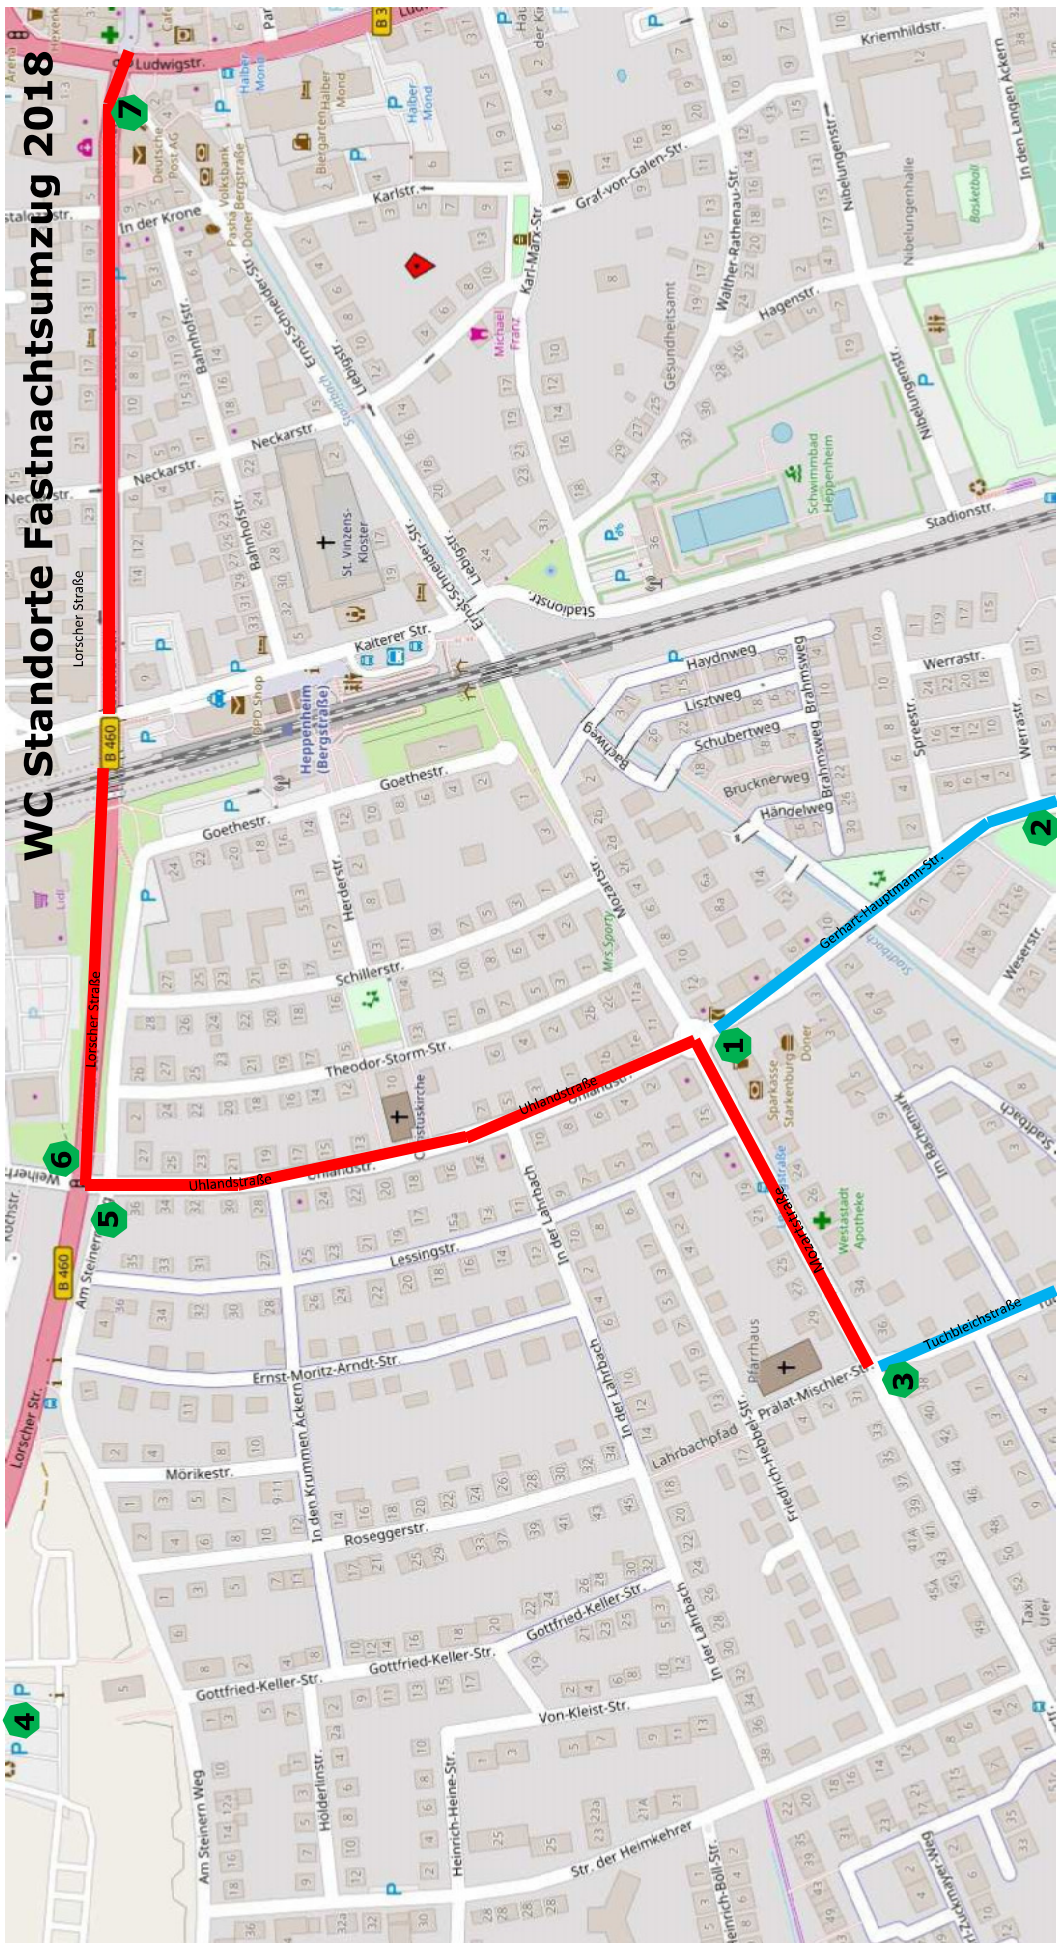

# WC Standorte Fastnachtsumzug 2018

1. Kreisel Mozartstraße, Gerhart-Hauptmann-Str. 1, West-Seite Parkplatz
2. Gerhart-Hauptmann-Str. 21, Starkenburg Gymnasium in Richtung Gymnasiumstraße
3. Tuchbleichstraße / Ecke Mozartstraße
4. Europaplatz, Lorschei Straße, befestigter Parkplatz
5. Uhlandstraße 36 / Ecke Am Steinernen Weg, hinter den Pollern
6. Weierhausstraße / Ecke Lorschei Straße
7. Ernst-Schneider-Straße 1 (Post), Wendeplatz östl. der Post

# WC Standorte Fastnachtsumzug 2018

- 7. Ernst-Schneider-Straße 1 (Post), Wendeplatz östl. der Post
- 8. Zwischen Lehnstraße 26-28 und Lehrstraße 24
- 9. Amtsgasse 5, vor Doppeltür Marstall
- 10. Zwischen Großer Markt 8 und Großer Markt 9, Schunkengasse auf Parkbucht hinter Pollern
- 11. Kellereigasse, oberer Hof Landratsamt
- 12.-23. 12 Stück im Bereich zwischen Schloss-Schule und Filou, Schulgasse
- 24.-25. Graben 5, „Gossini“, rechts von Hoftor zum Biergarten

WC-Wagen Graben/Gräffstraße