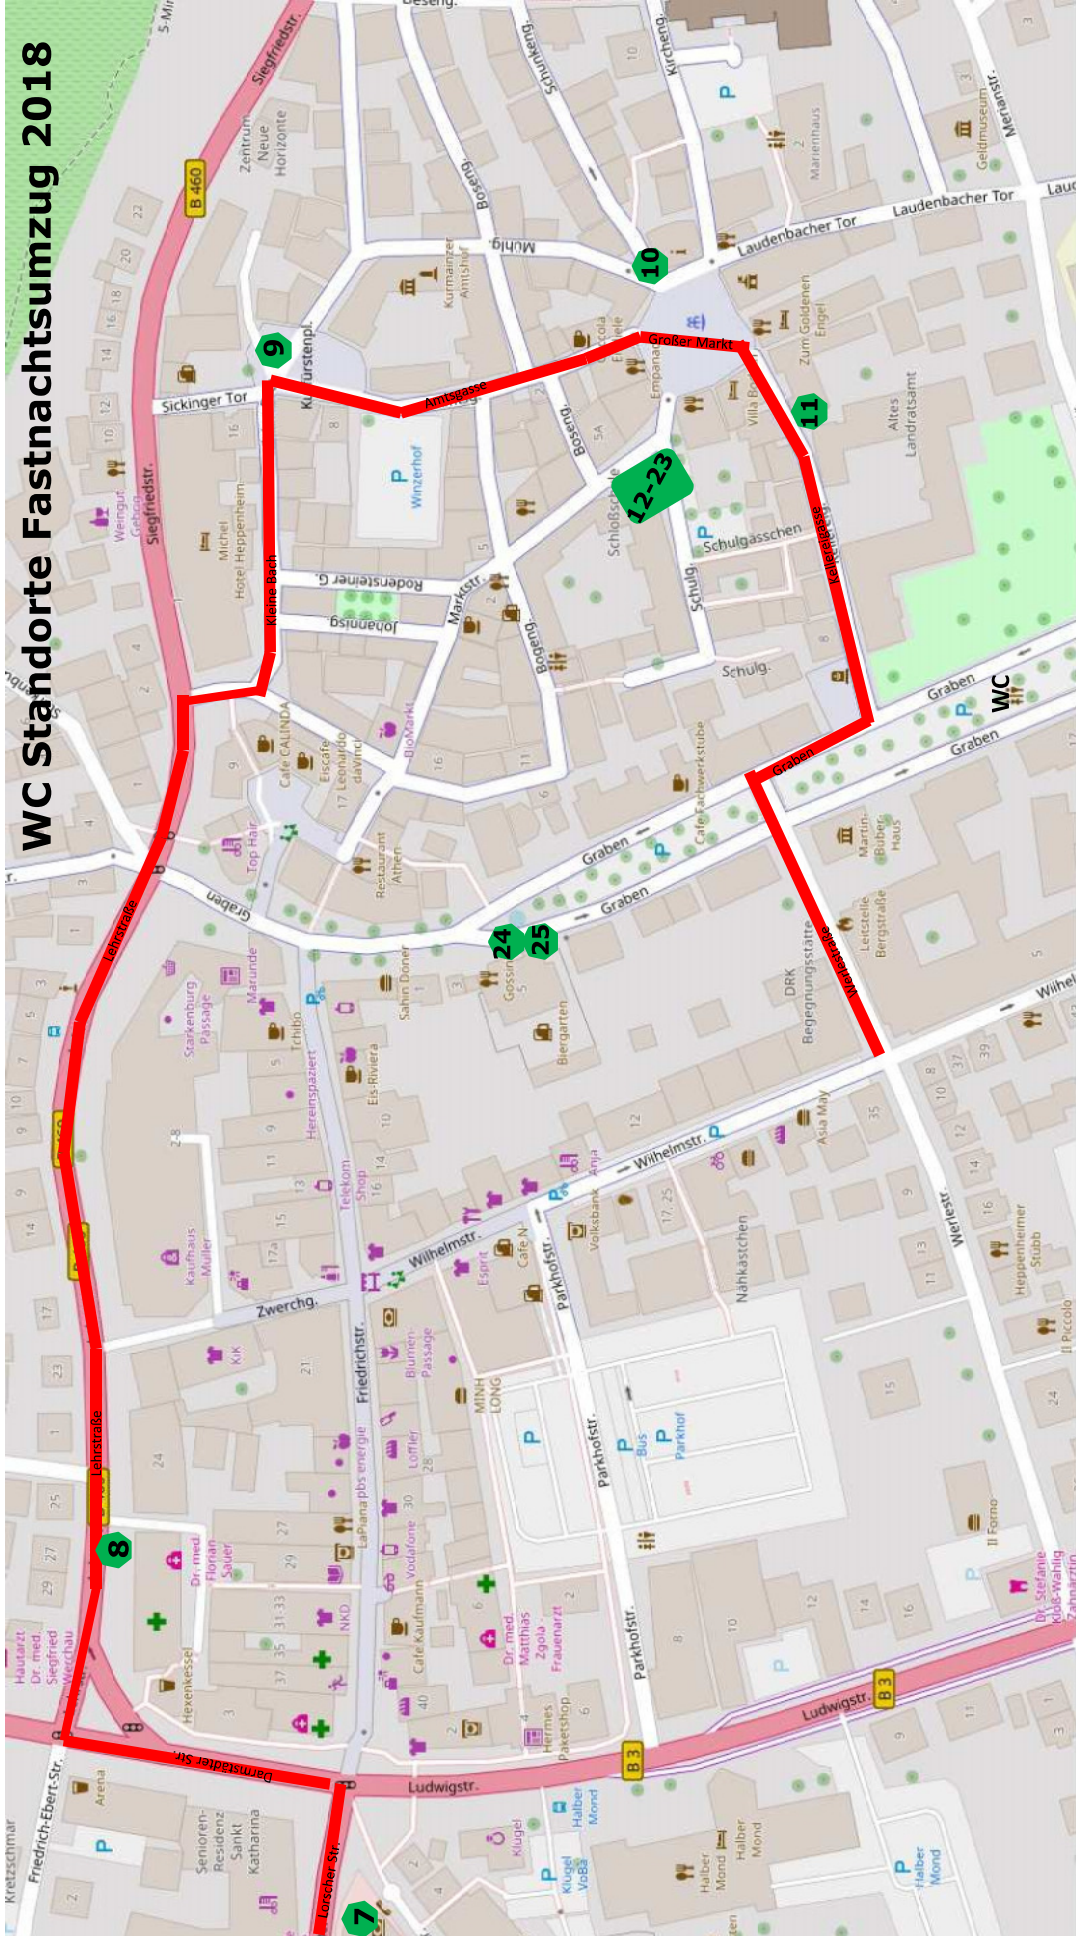

# WC Standorte Fastnachtsumzug 2018

1. Kreisel Mozartstraße, Gerhart-Hauptmann-Str. 1, West-Seite Parkplatz
2. Gerhart-Hauptmann-Str. 21, Starkenburg Gymnasium in Richtung Gymnasiumstraße
3. Tuchbleichstraße / Ecke Mozartstraße
4. Europaplatz, Lorschei Straße, befestigter Parkplatz
5. Uhlandstraße 36 / Ecke Am Steinernen Weg, hinter den Pollern
6. Weierhausstraße / Ecke Lorschei Straße
7. Ernst-Schneider-Straße 1 (Post), Wendeplatz östl. der Post

# WC Standorte Fastnachtsumzug 2018

- 7. Ernst-Schneider-Straße 1 (Post), Wendeplatz östl. der Post
- 8. Zwischen Lehnstraße 26-28 und Lehrstraße 24
- 9. Amtsgasse 5, vor Doppeltür Marstall
- 10. Zwischen Großer Markt 8 und Großer Markt 9, Schunkengasse auf Parkbucht hinter Pollern
- 11. Kellereigasse, oberer Hof Landratsamt
- 12.-23. 12 Stück im Bereich zwischen Schloss-Schule und Filou, Schulgasse
- 24.-25. Graben 5, „Gossini“, rechts von Hoftor zum Biergarten

WC-Wagen Graben/Gräffstraße