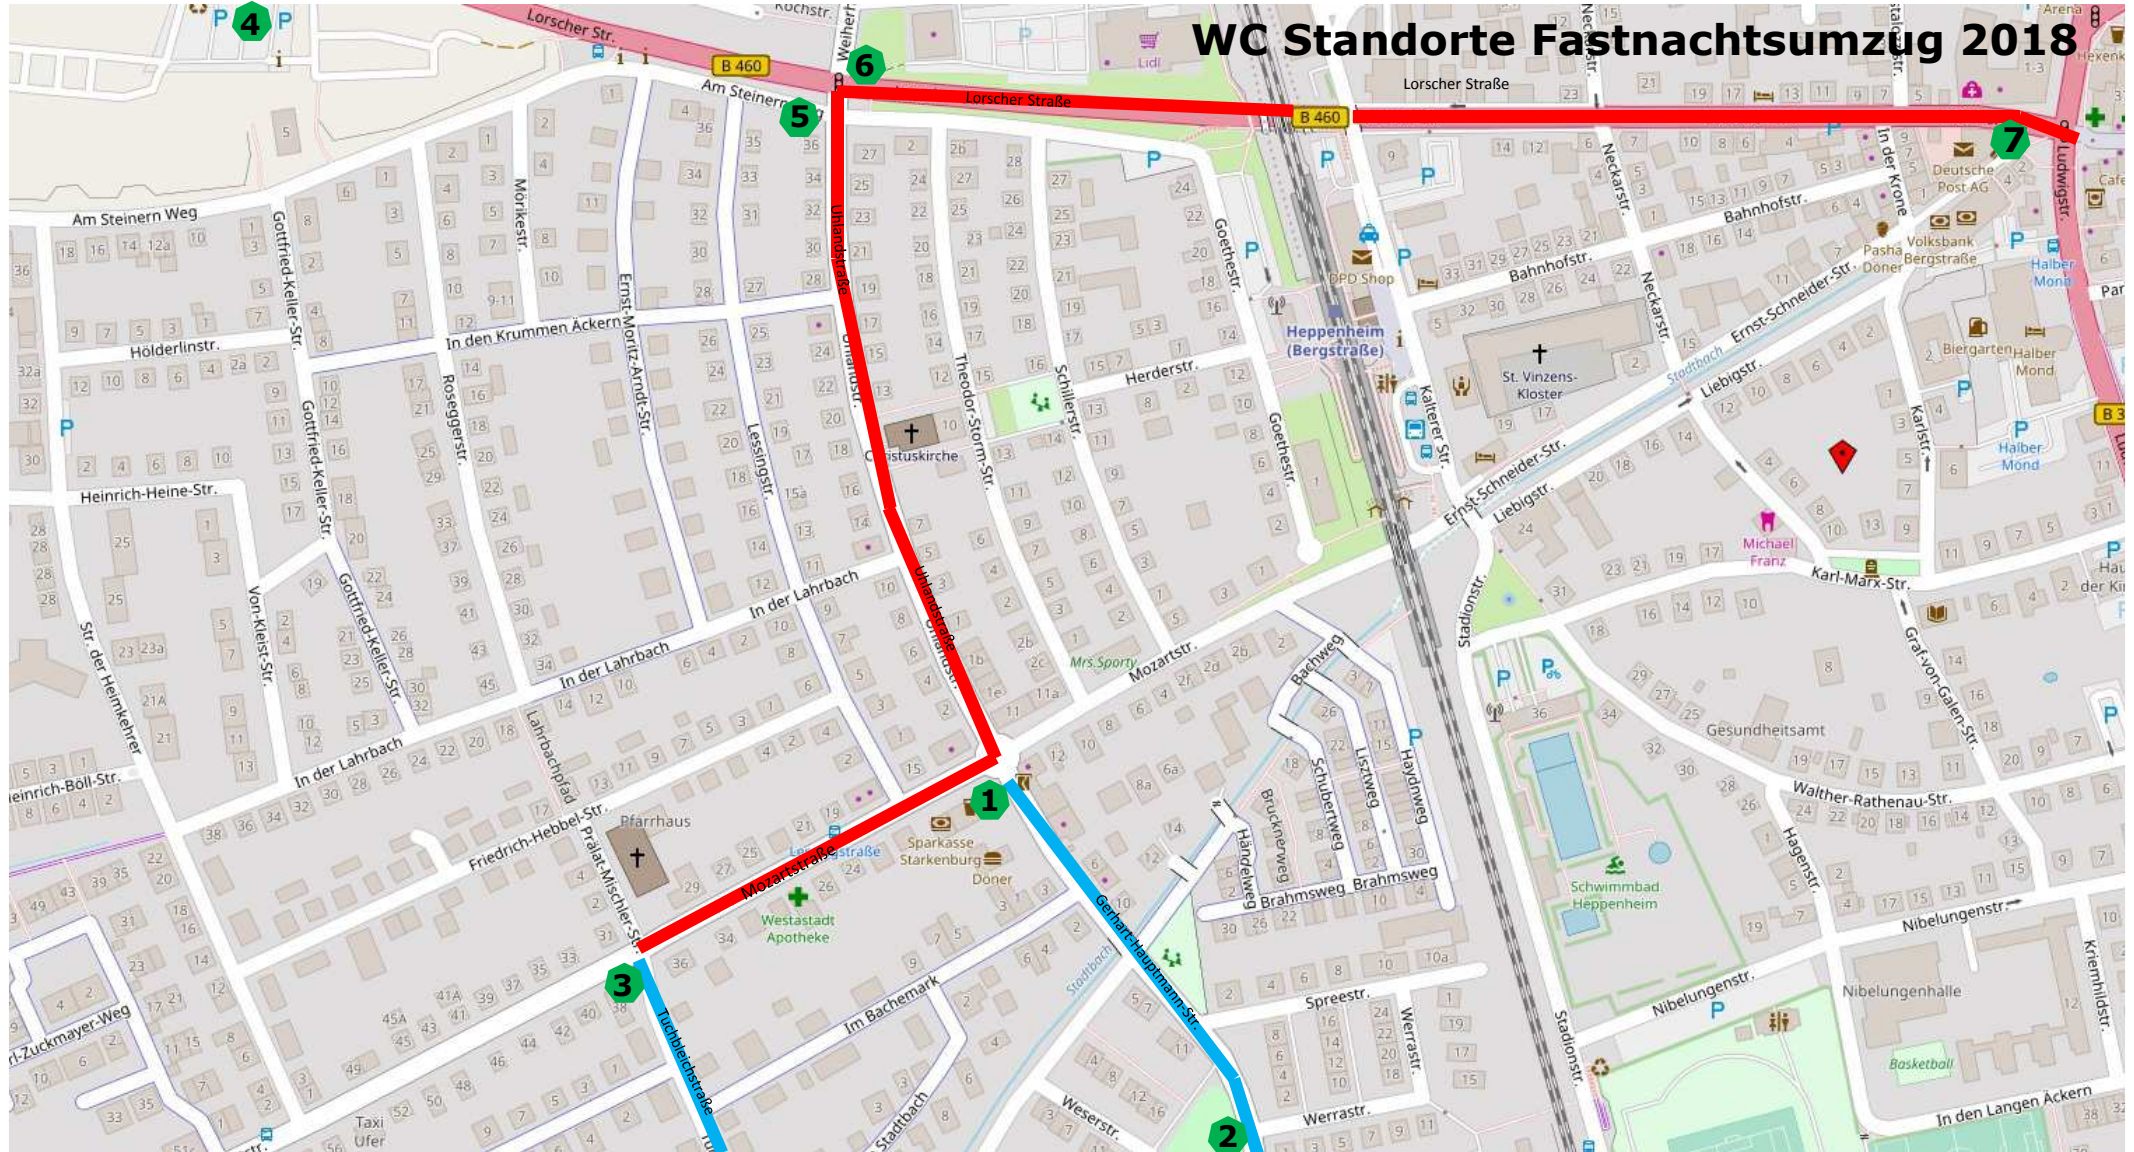

WC Standorte Fastnachtsumzug 2018

1. Kreisel Mozartstraße, Gerhart-Hauptmann-Str. 1, West-Seite Parkplatz
2. Gerhart-Hauptmann-Str. 21, Starkenburg Gymnasium in Richtung Gymnasiumstraße
3. Tuchbleichstraße / Ecke Mozartstraße
4. Europaplatz, Lorscher Straße, befestigter Parkplatz
5. Umlandstraße 36 / Ecke Am Steinernen Weg, hinter den Pollern
6. Weiherhausstraße / Ecke Lorscher Straße
7. Ernst-Schneider-Straße 1 (Post), Wendepunkt östl. der Post