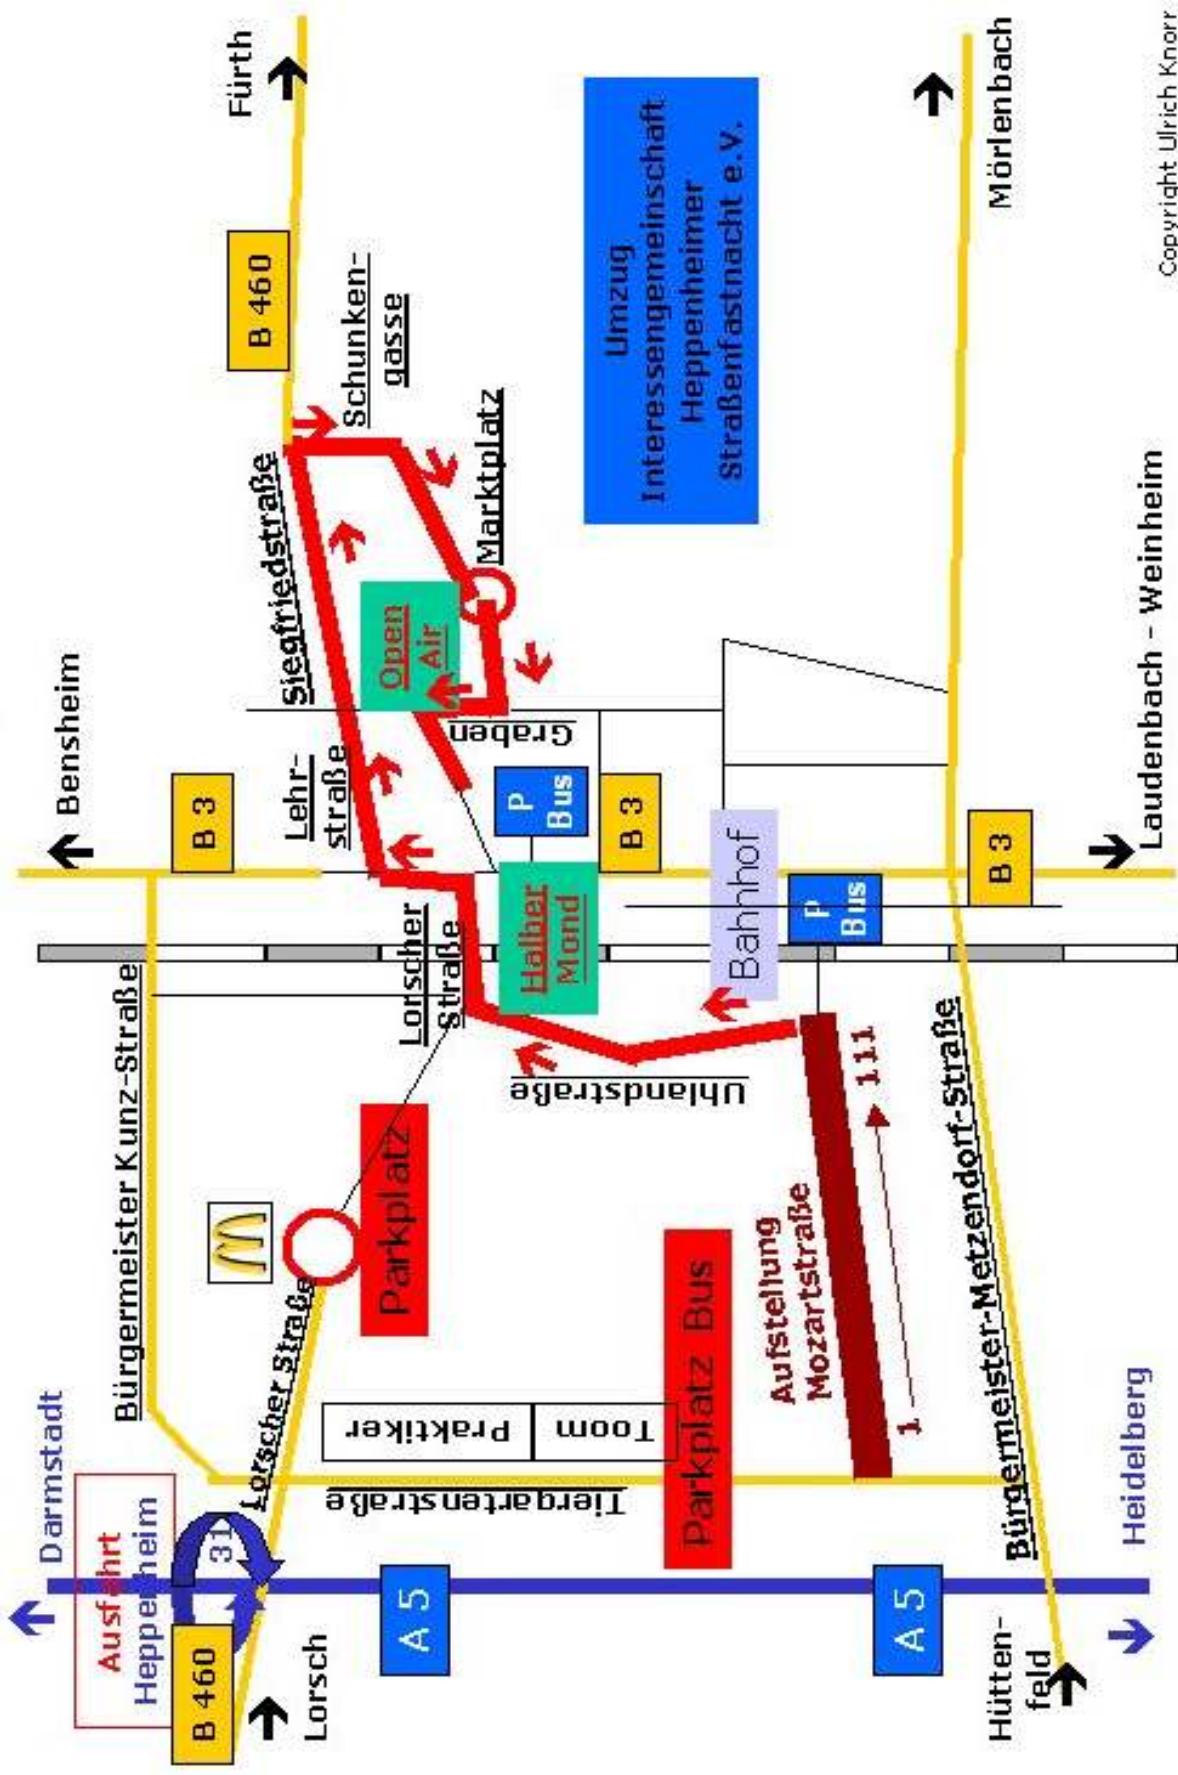

**Fastnachtsumzug Sonntag 14. Februar 2010 um 14.11 Uhr in Heppenheim**  
**Anfahrt und Umzugsstrecke**

**Fastnachtsumzug Sonntag 22. Februar 2009 um 14.11 Uhr in Heppenheim**  
**Anfahrt und Umzugsstrecke**

# Fastnachtsumzug Sonntag 03. Februar 2008 um 14.11 Uhr in Heppenheim

## Anfahrt und Umzugsstrecke

# Anfahrt für externe Gruppen zum Wicom-Forum

- Anfahrt Wicom-Forum:**
- Autobahn A5 Heppenheim
  - Lorscher Straße
  - 1. Ampel rechts (Tiergartenstraße)
  - Nach der Firma Langnese (linke Seite)
  - Nächste Ampel links (Bürgermeister Metzendorf-Straße)
  - (Am Kreisel gerade aus über Bahnstrecke)
  - Nach Bahnüberführung 1. Straße links Wieder links
  - Parallel zur Bahn
  - Busparkplatz zwischen Sportplatz und Schwimmbad
  - Das Wicom-Forum befindet sich nach dem Schwimmbad, rechts rotes Backseingebäude
  - Zur Zugstrecke ca. 200 Meter