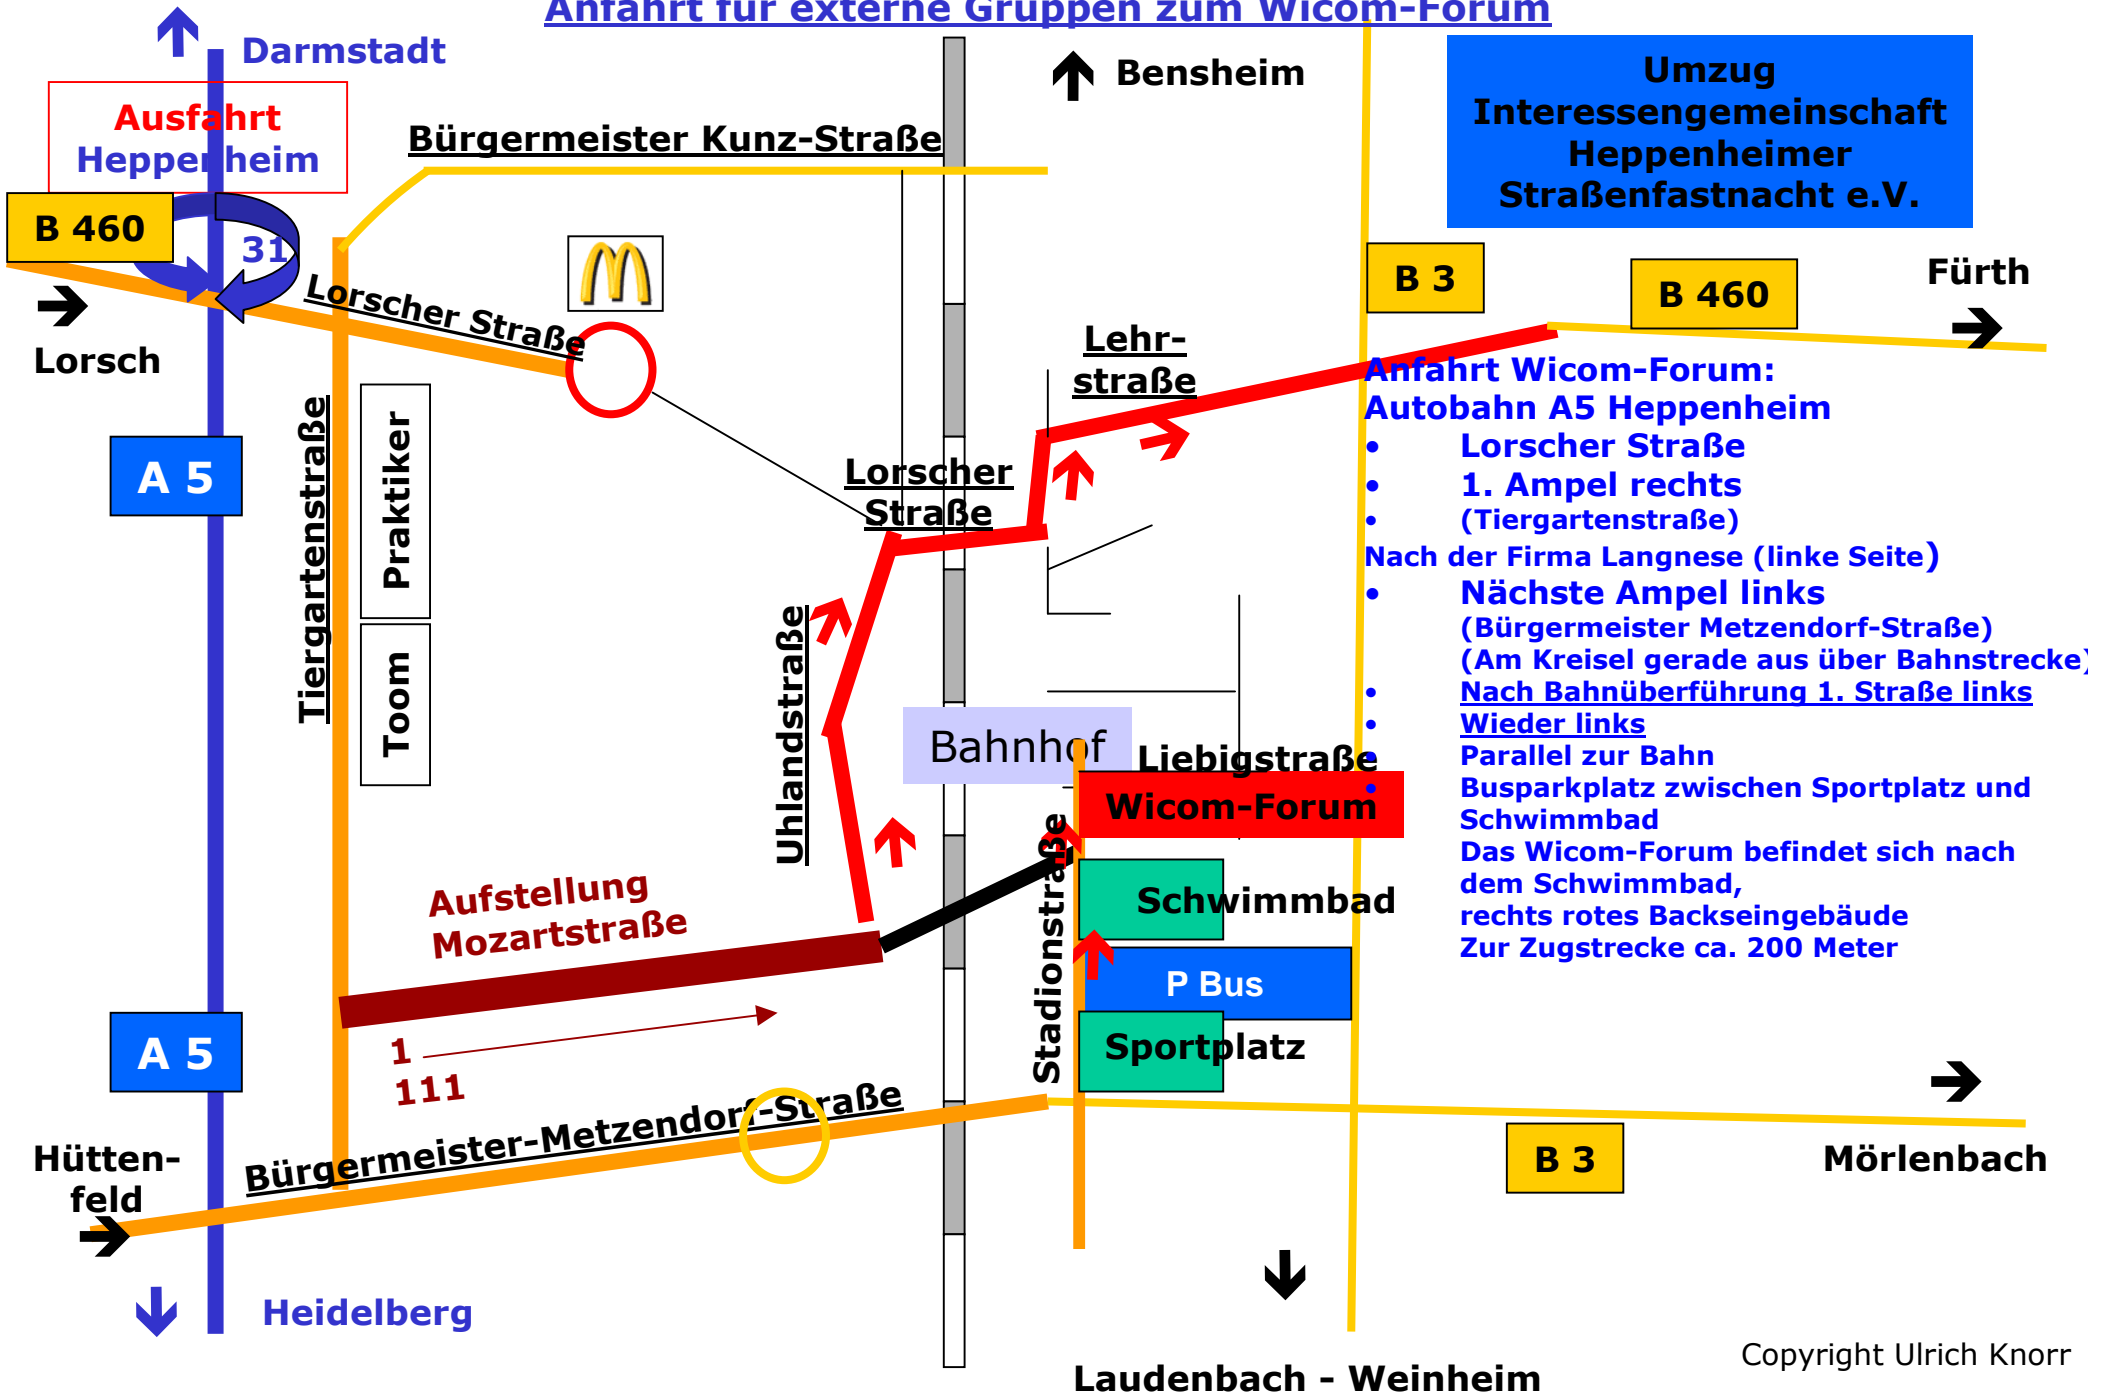

**Fastnachtsumzug Sonntag 14. Februar 2010 um 14.11 Uhr in Heppenheim**  
**Anfahrt und Umzugsstrecke**

**Fastnachtsumzug Sonntag 22. Februar 2009 um 14.11 Uhr in Heppenheim**  
**Anfahrt und Umzugsstrecke**

# Fastnachtsumzug Sonntag 03. Februar 2008 um 14.11 Uhr in Heppenheim

## Anfahrt und Umzugsstrecke

# Anfahrt für externe Gruppen zum Wicom-Forum

- Anfahrt Wicom-Forum:**
- Autobahn A5 Heppenheim
  - Lorscher Straße
  - 1. Ampel rechts (Tiergartenstraße)
  - Nach der Firma Langnese (linke Seite)
  - Nächste Ampel links (Bürgermeister Metzendorf-Straße)
  - (Am Kreisel gerade aus über Bahnstrecke)
  - Nach Bahnüberführung 1. Straße links Wieder links
  - Parallel zur Bahn
  - Busparkplatz zwischen Sportplatz und Schwimmbad
  - Das Wicom-Forum befindet sich nach dem Schwimmbad, rechts rotes Backseingebäude
  - Zur Zugstrecke ca. 200 Meter