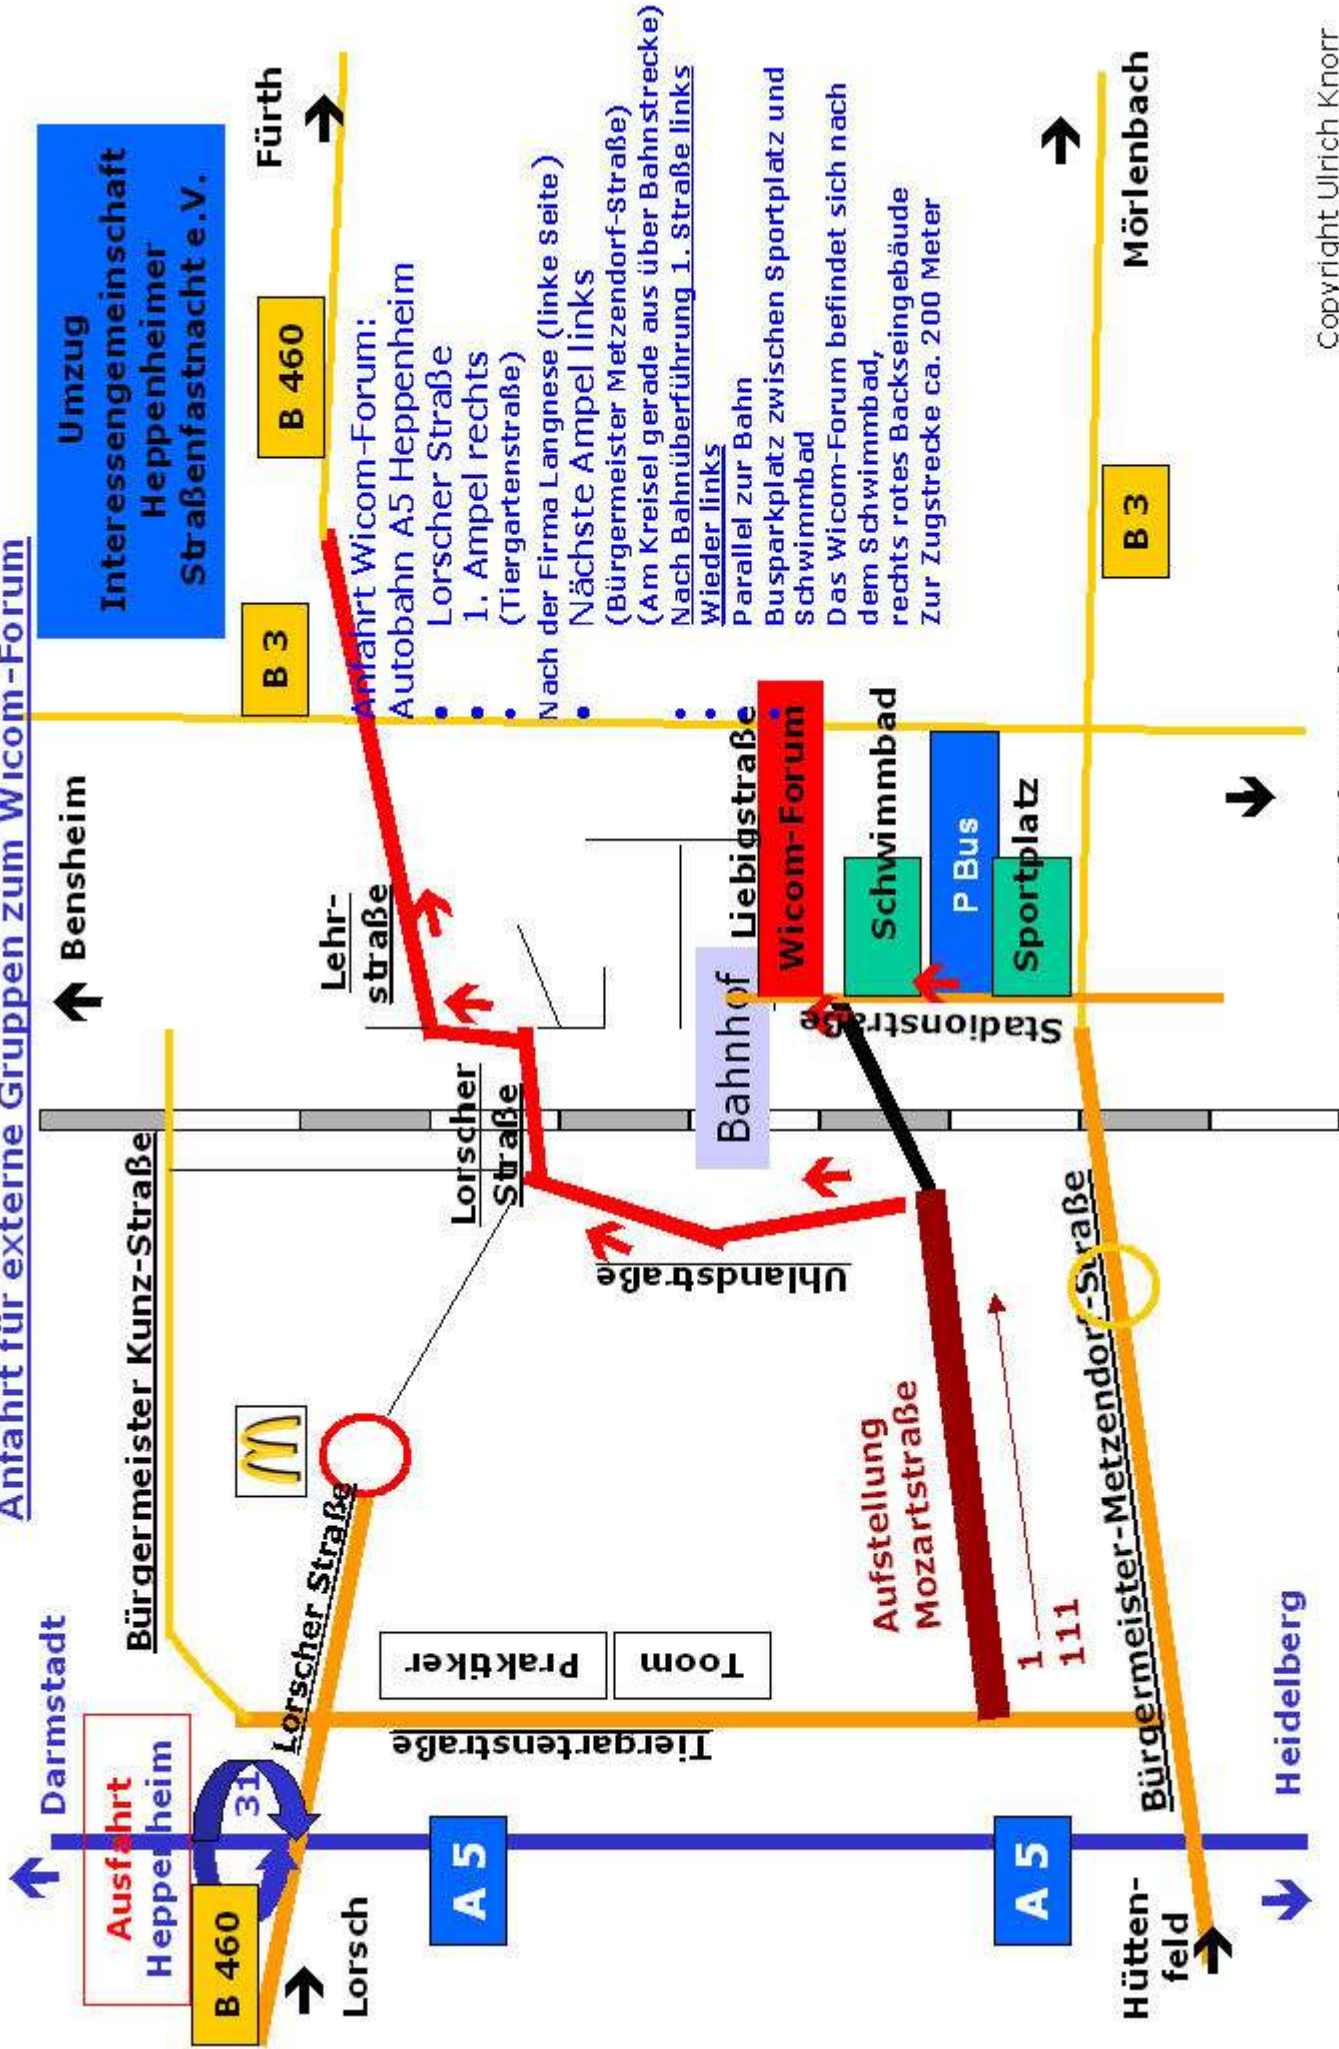

**Fastnachtsumzug Sonntag 14. Februar 2010 um 14.11 Uhr in Heppenheim**  
**Anfahrt und Umzugsstrecke**

**Fastnachtsumzug Sonntag 22. Februar 2009 um 14.11 Uhr in Heppenheim**  
**Anfahrt und Umzugsstrecke**

# Fastnachtsumzug Sonntag 03. Februar 2008 um 14.11 Uhr in Heppenheim

## Anfahrt und Umzugsstrecke

# Anfahrt für externe Gruppen zum Wicom-Forum

- Anfahrt Wicom-Forum:**
- Autobahn A5 Heppenheim
  - Lorscher Straße
  - 1. Ampel rechts (Tiergartenstraße)
  - Nach der Firma Langnese (linke Seite)
  - Nächste Ampel links (Bürgermeister Metzendorf-Straße)
  - (Am Kreisel gerade aus über Bahnstrecke)
  - Nach Bahnüberführung 1. Straße links Wieder links
  - Parallel zur Bahn
  - Busparkplatz zwischen Sportplatz und Schwimmbad
  - Das Wicom-Forum befindet sich nach dem Schwimmbad, rechts rotes Backseingebäude
  - Zur Zugstrecke ca. 200 Meter